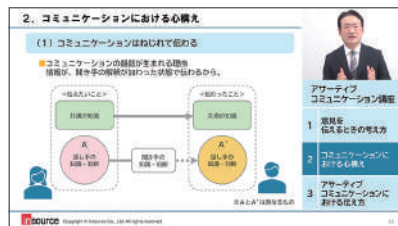

アサーティブコミュニケーション講座(スライド付き)

[収録時間] 0:30:26
自分と相手の双方を尊重しながら最適解を見つけ出す、建設的な対話の進め方と具体的な実践手法を解説します。

	買い切り	1週間レンタル
百貨店価格	¥ 330,000	¥ 1,430
WEBins 価格	¥ 308,000	¥ 1,390
バック価格	¥ 297,000	¥ 1,350

講

コード: DID52021