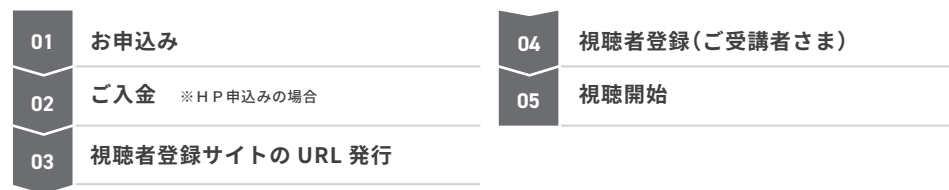

よくあるご質問

Q1 申込みの方法としてどのようなものがありますか？

①会員サイト WEBinsource または②HP からお申込みいただけます。
弊社では、「割引」が適用され「お申込み・お支払いが簡単」な WEBinsource からのお申込みを推奨しております。
※HP からの申込みは、動画視聴前にお振込み(ご入金)をしていただく必要があり、サービスご提供まで日数がかかります

WEBinsource のメリット

- 01 ほとんどの動画に割引が適用
- 02 受講料のお支払いを後払いにできる！
- 03 講座へのお申込み手続きが簡単！
- 04 検討中リストの作成・閲覧ができる！

Q2 「買い切りプラン」で購入する場合の納品方法を教えてください

コンテンツによって異なる場合がありますが、①クラウド納品、②DVD 納品、③USB 納品のいずれかからお選びいただけます。

- ●クラウド納品は、事前にセキュリティ設定の環境をご確認ください
- ●DVD 納品は、DVD-R に書き込む形式で納品いたします。DVD プレイヤーで視聴できる形式ではございませんのでご注意ください

Q3 「買い切りプラン」で購入する場合、納品までどれくらいかかりますか？

お申込み方法によって異なります。

- ●WEBinsource からのお申込みの場合：
  3営業日以内に納品(DVD・USBの場合は発送)いたします
- ●HP からの申込みの場合：
  お申込みの翌営業日以降にご請求書をお送りします。弊社にてご入金を確認でき次第の納品手続きとなります

Q4 動画のフルサンプル視聴はできますか？

可能です。動画買い切りプランをご検討のお客さまに限り、ご検討状況をふまえ原則2～3営業日以内の視聴期間で、ご希望の動画をインソースが運用する教育管理システム・LMS「Leaf」上にてご覧いただけます。詳しくは営業担当までご連絡ください、

Q5 「レンタルプラン」について、申込みから視聴開始までの流れを教えてください

お申込みは希望される動画のWEBページ下部に表示されている「レンタルお申込み」より手続きをお願いいたします。その際に「視聴開始日」「視聴期間」「視聴人数」を入力いただけます。
お申込み後、弊社より「お申込み完了メール」をお送りいたします。
メールに記載の「視聴者登録サイト」を受講者さまにご案内ください。「視聴者登録サイト」より受講者さまご自身でアカウントの登録をしていただけます。

Q6 見積書はもらえますか？

ご要望や動画のタイトルおよびご検討されているプラン、利用方法をお知らせください。
営業担当より、ご提案資料やお見積書をご案内いたします。

詳細は、弊社ホームページ
「動画百貨店」をご覧ください

インソース 動画百貨店 検索
<https://www.insource.co.jp/dougahyakkaten/index.html>