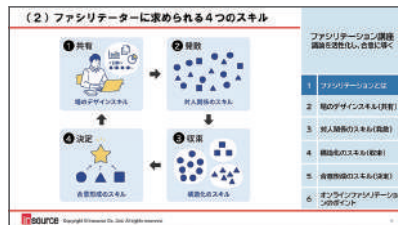

ファシリテーション講座～議論を活性化し、合意に導く

[収録時間] 0:16:45
会議の目的達成を目指し、会議運営に必要なファシリテーションの基本と、メンバーの相互理解を深める手法を解説します。

	買い切り	1週間レンタル
百貨店価格	¥ 220,000	¥ 990
WEBins 価格	¥ 209,000	¥ 940
バック価格	¥ 187,000	¥ 900

ス

コード：DID16004