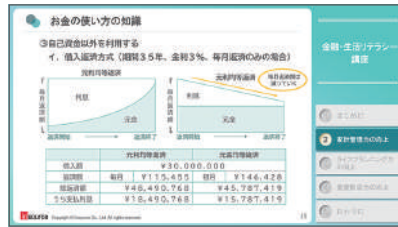

金融・生活リテラシー講座～お金の基礎知識を学び、ライフプランを考える

[収録時間] 0:31:24
金融リテラシーの基礎を学びます。家計管理の実践的なポイントから資産形成まで、トラブルを回避し豊かな人生を目指すための考え方を解説します。

	買い切り	1週間レンタル
百貨店価格	¥ 220,000	¥ 990
WEBins 価格	¥ 209,000	¥ 940
バック価格	¥ 187,000	¥ 900

ス

コード: DID15021